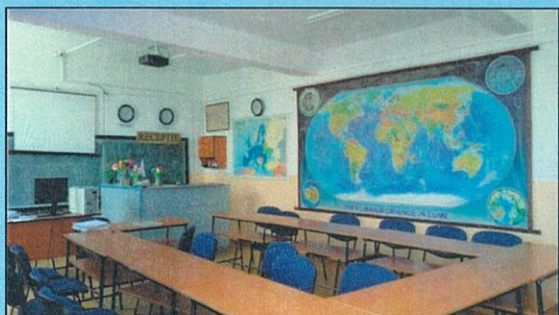

TURISM ȘI ALIMENTAȚIE

ÎNVĂȚĂMÂNT LICEAL
TEHNICIAN ÎN TURISM
ÎNVĂȚĂMÂNT PROFESIONAL ȘI TEHNIC
LUCRĂTOR HOTELIER
ÎNVĂȚĂMÂNT POSTLICEAL
ASISTENT MANAGER UNITĂȚI HOTELIERE